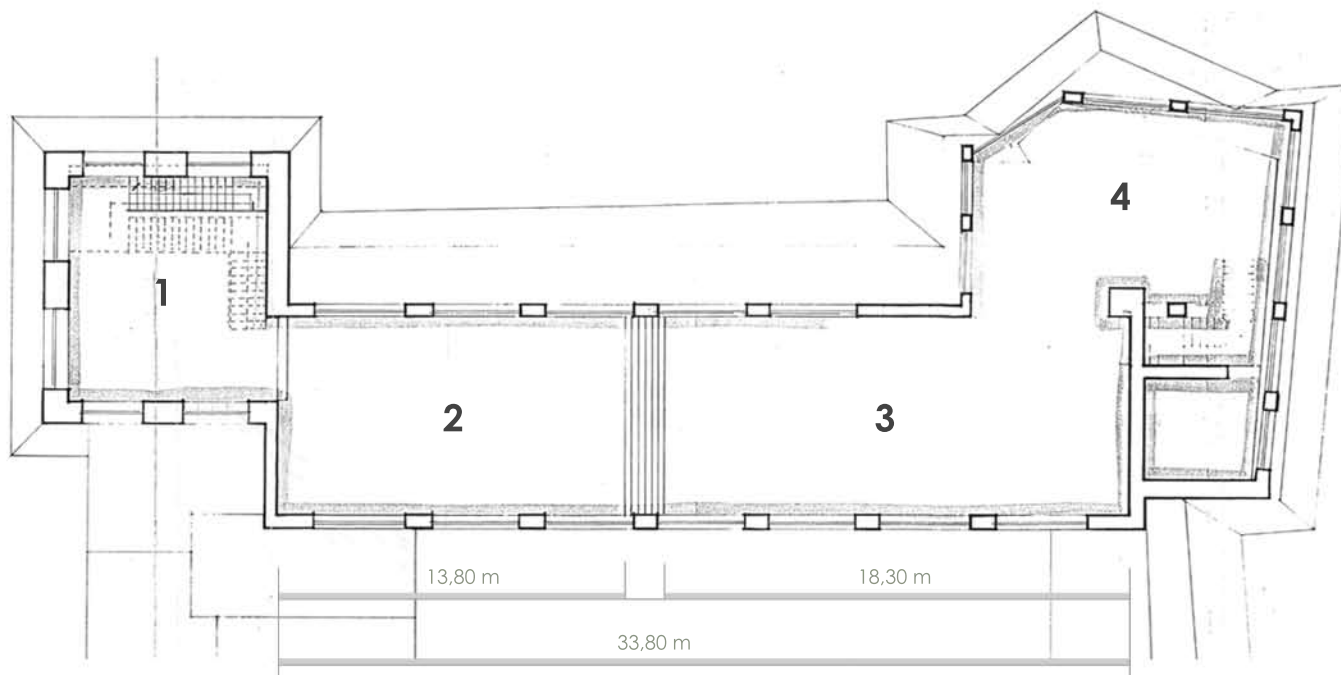

## Sale Piano Secondo

### LEGENDA

- ① Mastio
- ② Salone dei Rossi Alto
- ③ Salone dei Rossi Basso
- ④ Zona Panoramica

Sale Meetings Meeting Rooms	Luce naturale Day light	Larghezza Length (m)	Altezza Height (m)	MQ Square mt	Teatro Theatre style	Ferro di cavallo Horseshoe	Banchi di scuola Classroom	Banchetto Banquet
<b>MASTIO</b>	✓	7,30 X 9,00	3,50	65,70				
<b>SALONE DEI ROSSI BASSO</b>	✓	18,30 X 7,80	2,80	142,74				
<b>SALONE DEI ROSSI ALTO</b>	✓	13,80 X 7,80	3,50	107,64				
<b>SALONE DEI ROSSI COMPLETO</b>	✓	33,80 X 7,80	3,50 - 2,80	263,50				
<b>ZONA PANORAMICA</b>	✓	12,00 X 6,20	2,80	74,50				