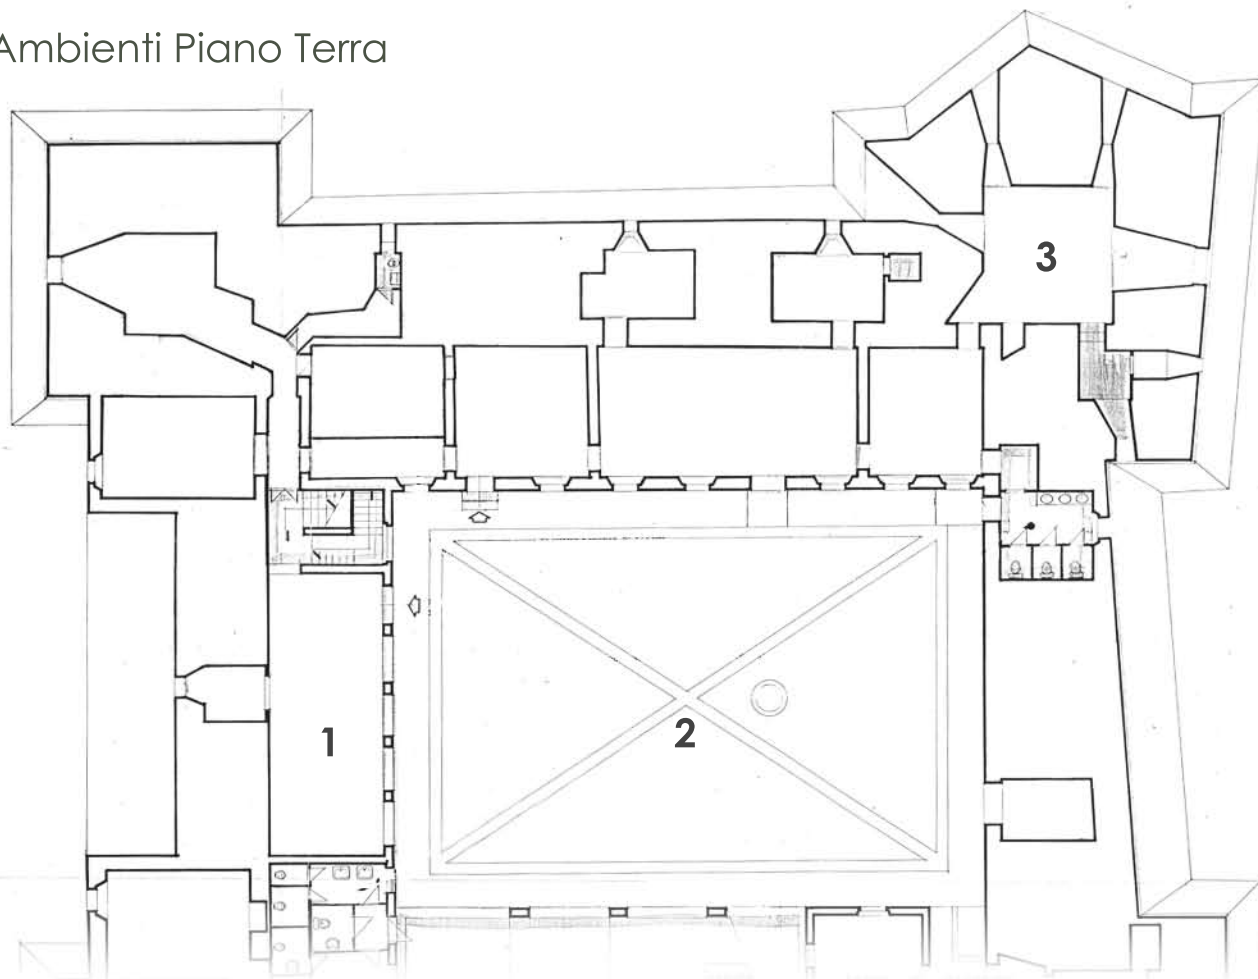

Ambienti Piano Terra

LEGENDA

①
Loggiato basso

②
Corte esterna

③
Sala Du Tillot

Sale Meetings Meeting Rooms	Luce naturale Day light	Larghezza Length (m)	Altezza Height (m)	MQ Square mt	Teatro Theatre style	Ferro di cavallo Horseshoe	Banchi di scuola Classroom	Banchetto Banquet	Note
LOGGIATO BASSO	✓	11,80 X 5,00	3,50	60,00					
CORTE ESTERNA	✓	25,00 X 15,00		375,00					
SALA DU TILLOT	✓	5,60 X 5,65	3,50	31,00					